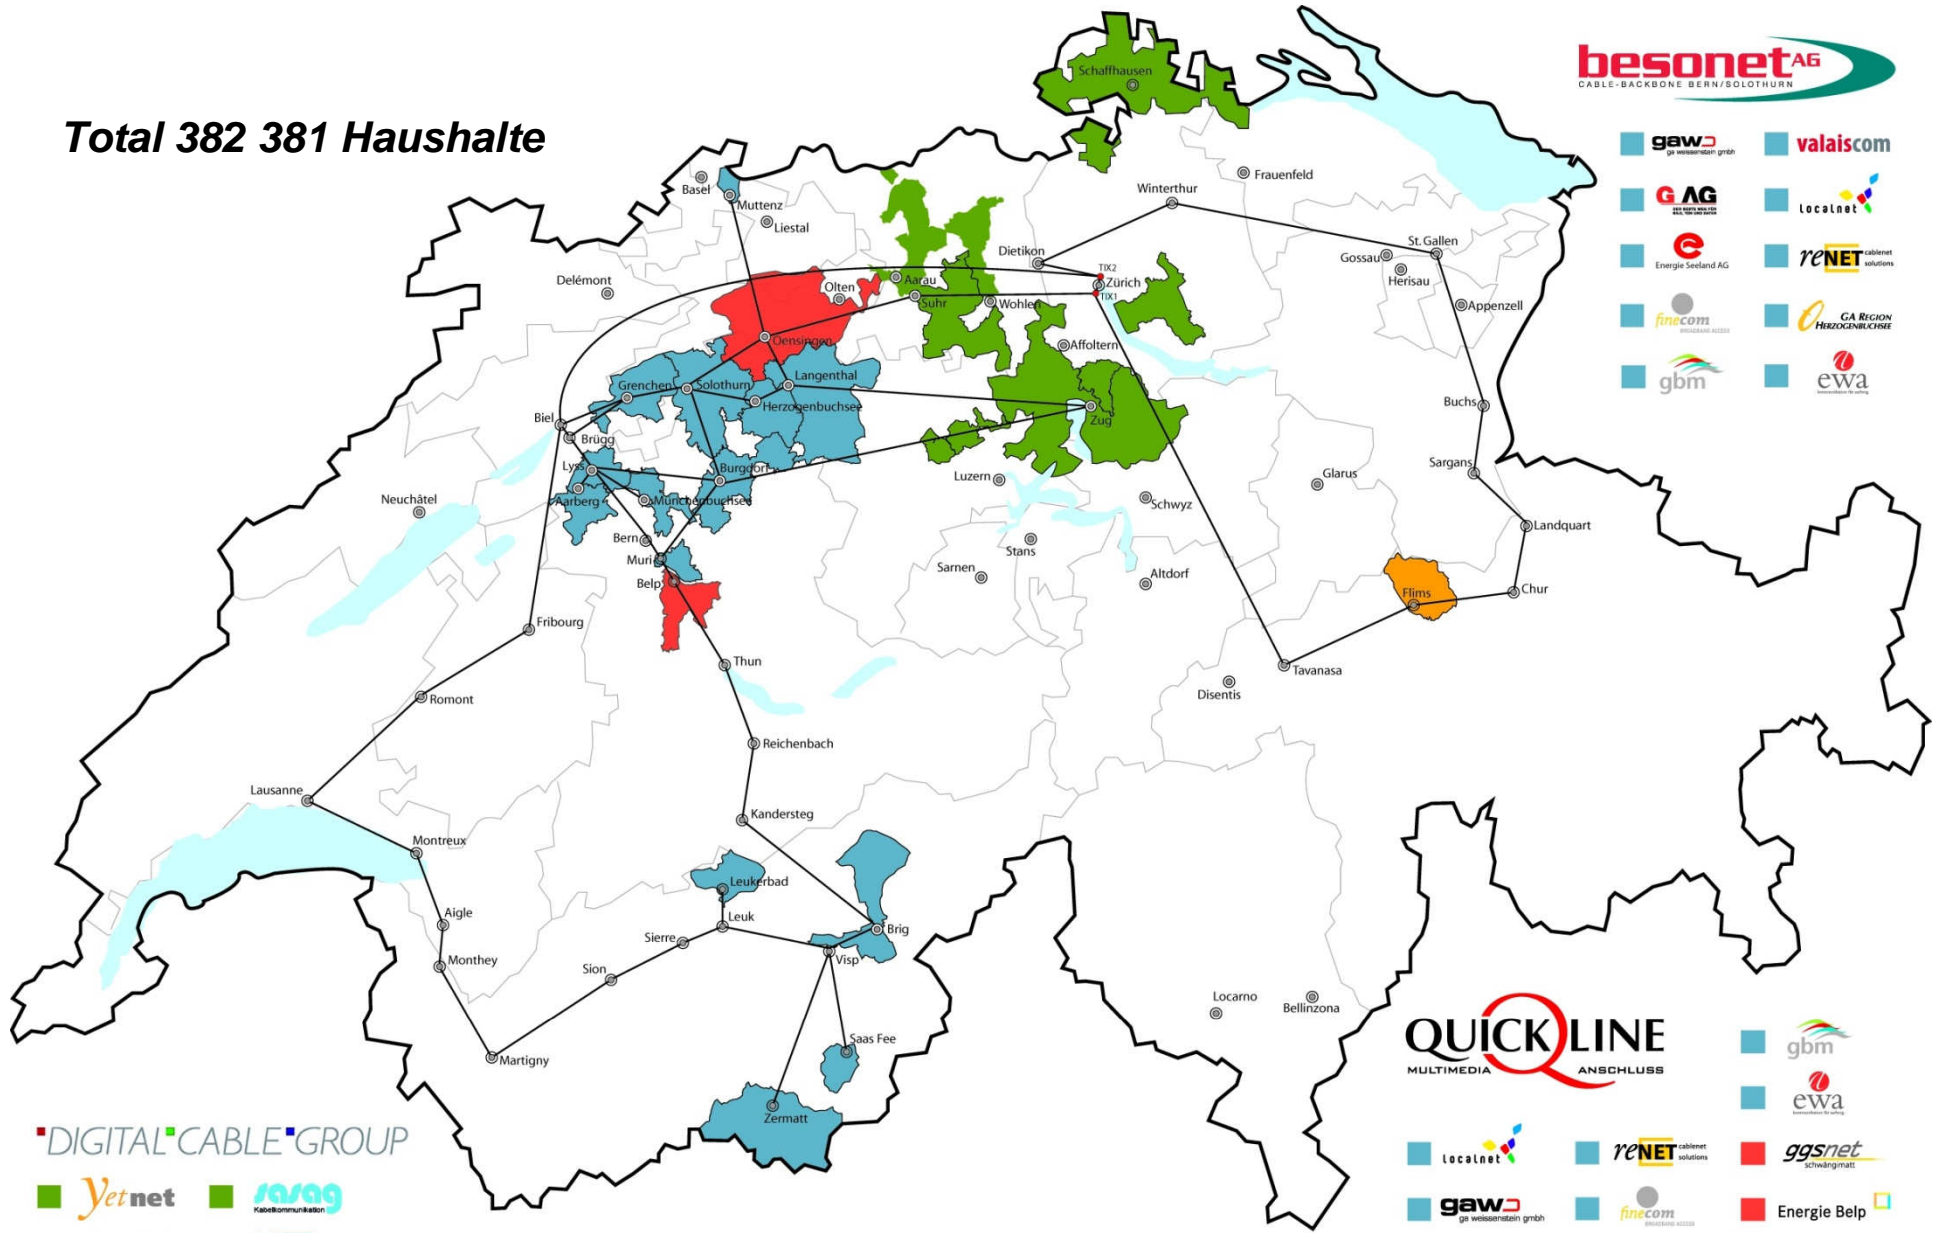

Total 382 381 Haushalte

besonet AG
CABLE-BACKBONE BERN/SOLOTHURN

- gaw3 ge wasserstein gmbh
- valaiscom
- G AG
- localnet
- Energie Seeland AG
- reNET cabinetnet solutions
- finecom
- GA REGION HERZOGENTUMSCHAHE
- gbm
- ewa

QUICKLINE
MULTIMEDIA ANSCHLUSS

- gbm
- ewa
- localnet
- reNET cabinetnet solutions
- ggsnet schwingmatt
- Energie Belp
- gaw3 ge wasserstein gmbh
- finecom
- valaiscom
- G AG
- Energie Seeland AG
- GA REGION HERZOGENTUMSCHAHE
- QuickLine White Label
- Flims Electric AG

DIGITAL CABLE GROUP

- yetnet
- svag Kabelkommunikation
- TBS
- WZ Telezug
- G GA MAUR
- STAG